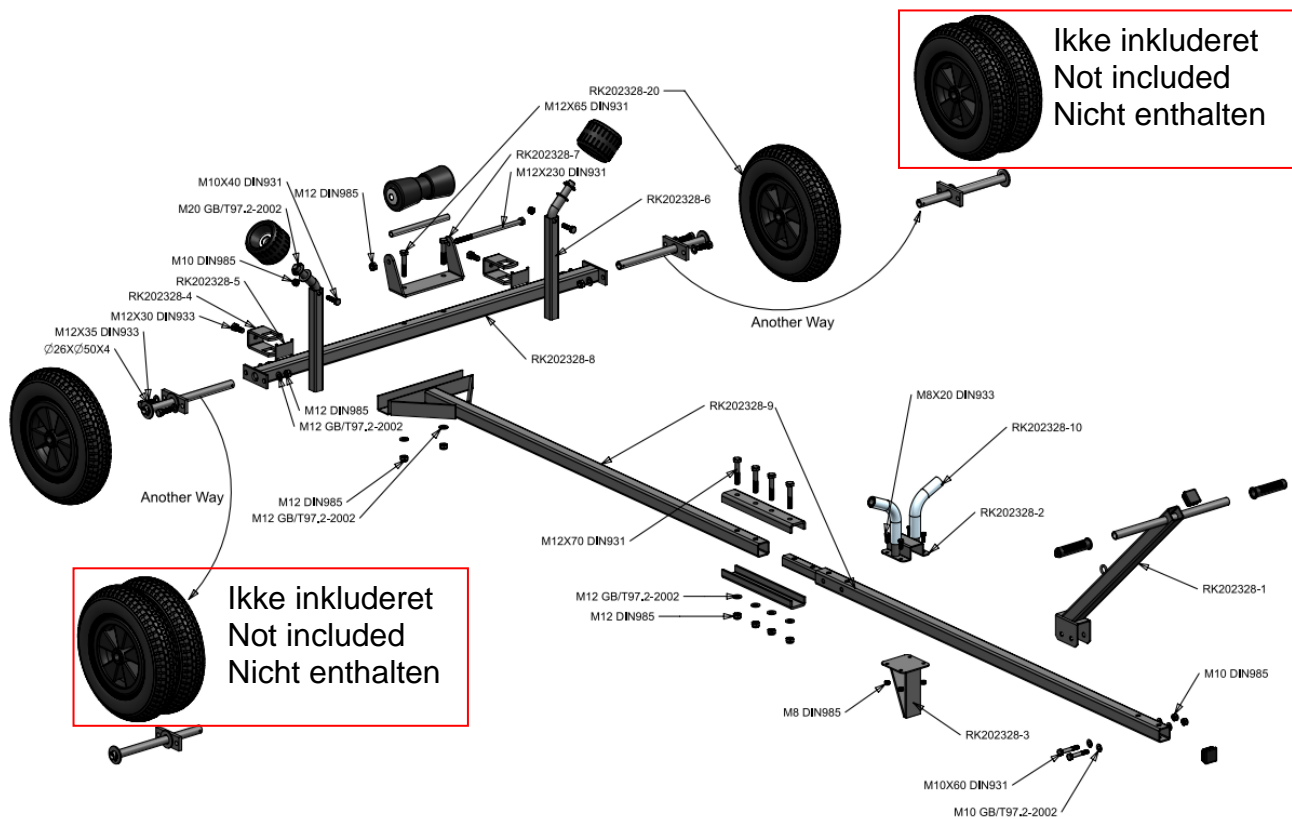

1. Indhold (DK) / Contents (EN) / Inhalt (DE)

(DK)

Tillykke med dit nye Variant udstyr.

For at få det fulde udbytte af udstyret bør du følge visse råd og anvisninger.

Derfor er det vigtigt for dig at læse og gemme denne vejledning.

Hvis der ved brug af udstyret opstår spørgsmål, som denne vejledning ikke umiddelbart besvarer, er du naturligvis altid velkommen til at kontakte din forhandler.

(EN)

Congratulations on your new Variant equipment.

To get the full benefit of the equipment, you should follow certain advice and instructions.

Therefore, it is important for you to read and store this manual.

If questions arise during the use of the equipment, which this manual do not immediately respond, you are of course always welcome to contact your dealer.

(DE)

Herzlichen Glückwunsch zu Ihrem neuen Variant-Gerät.

Um den vollen Nutzen aus der Ausrüstung zu ziehen, sollten Sie bestimmte Ratschläge und Anweisungen befolgen.

Daher ist es wichtig, dass Sie dieses Handbuch lesen und aufbewahren.

Sollten bei der Nutzung des Gerätes Fragen auftauchen, auf die diese Anleitung nicht sofort eine Antwort gibt, können Sie sich selbstverständlich jederzeit an Ihren Händler wenden.

FABRIKANT / MANUFACTURER / HERSTELLER:

Variant A/S
Godthåbsvej 5
7100 Vejle, DK

1. Indhold (DK) / Contents (EN) / Inhalt (DE)	2
2. Leveringsomfang pr. sæt (DK) Scope of delivery per set (EN) Lieferumfang pro Set (DE)	3
3. Tekniskdata (DK) Technical data (EN) Technische Daten (DE).....	4

2. Leveringsomfang pr. sæt (DK) Scope of delivery per set (EN) Lieferumfang pro Set (DE)

Ophalervognen leveres med følgende komponenter:
Boat trolley are delivered with the following components:
Bootswagen werden mit folgenden Komponenten geliefert: